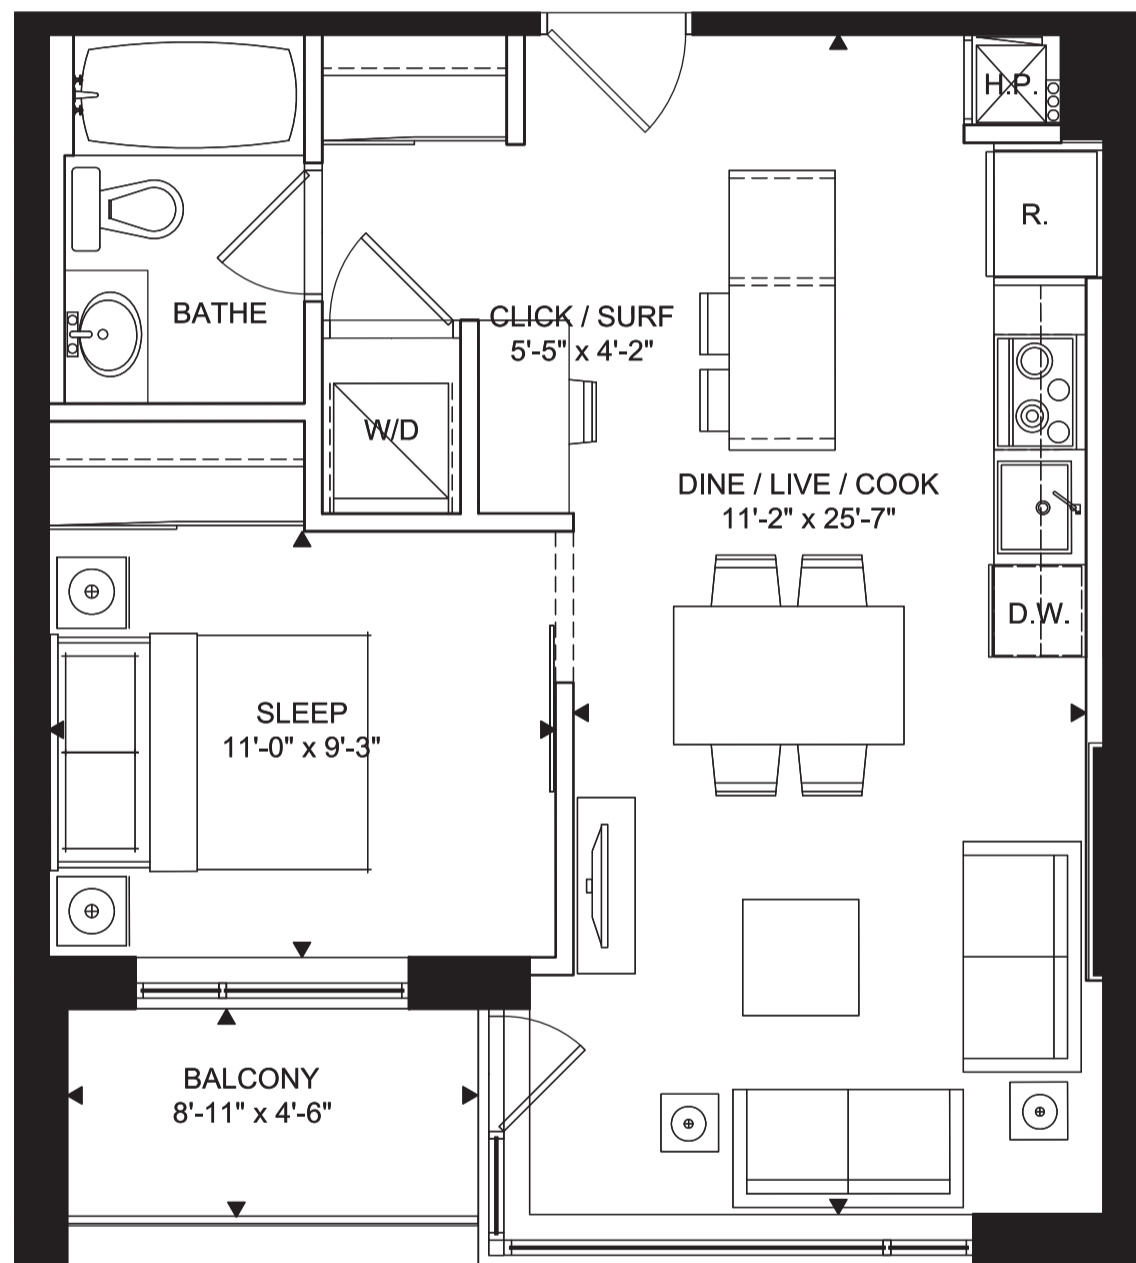

SUITE TYPE

BEDROOMS	SUITE SQ. FT.
1 + DEN	592
	BALCONY 40
	632 SQ. FT.

106A, 106B, 209A, 209B, 210, 309A, 309B, 310, 320, 321, 409A, 409B, 410, 420, 421, 509A, 509B, 510, 520, 521, 609A, 609B, 610, 620, 621

E. & O.E. Mar 2010

SCALE: 1 : 50

B — 1 BEDROOM + DEN — 632 SQ. FT.

Includes balconies or terrace as per plan